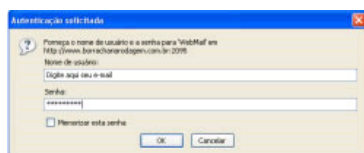

Para você entrar no seu painel de controle basta acessar o seguinte link:

<http://www.seudominio.com.br/cpanel>

Logo após abrirá uma nova janela pedindo,usuário e a senha.Para acessar as estatísticas do seu site basta escolher o ícone Awstats

Como acessar seu webmail

Para você acessar seu e-mails online, basta acessar o seguinte link.

www.seudominio.com.br/webmail

Logo após abrirá uma nova janela pedindo, usuário e a senha, conforme a seguir.

Usuário: Será seu e-mail completo.

Senha: Será sua senha de e-mail.

Após escolha um dos 3 webmails disponíveis

Considerações

- Muito cuidado ao fazer download de programas supostamente gratuitos
 - Sempre que fizer download de algo, faça um scan com seu antivírus
 - Nem sempre um spyware é localizado pelo antivírus. É de boa prática utilizar programas auxiliares como o spybot.
-